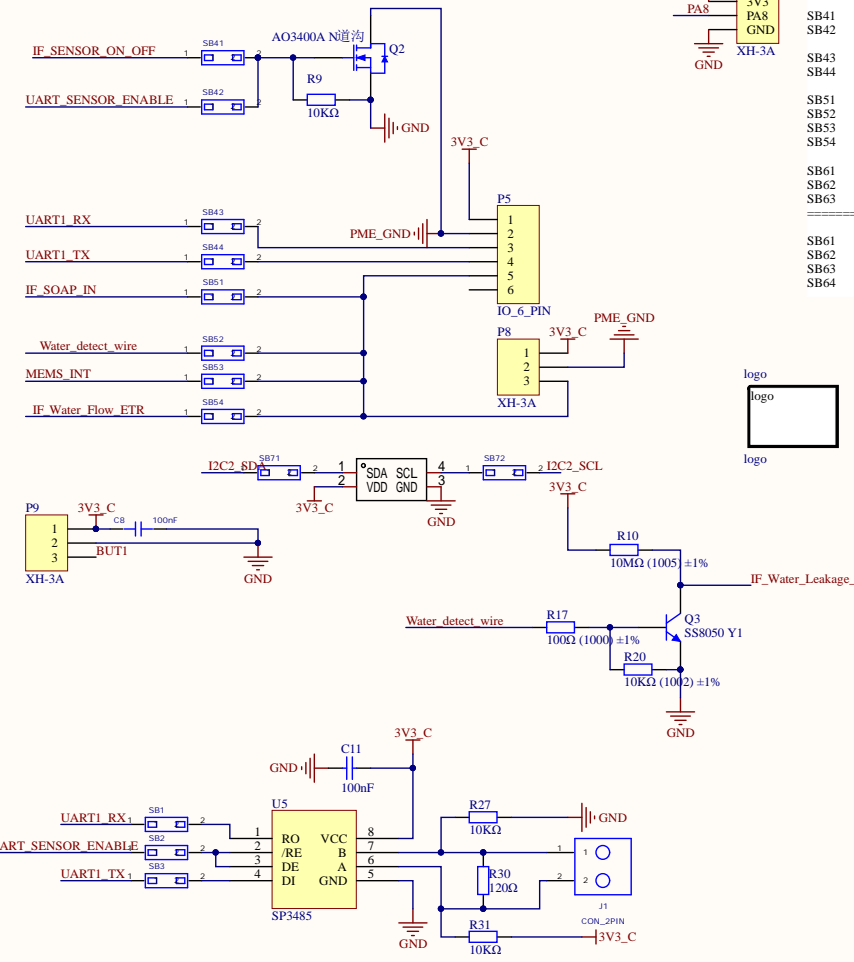

**PME\_SENSOR\_GND( CISTERN/WATER TANK/SOAP)**

Header	SB	P9(1,2,3)	P9(1,2,3,4)	P9(1,2,5)	P9(1,2,5)	P9(1,2,5)	P9(1,2,5)	J1(1,2)
Header 1	SB41	X						
Header 1	SB42		X					
Header 1	SB43			X				
Header 1	SB44		X					
Header 1	SB51	X						
Header 1	SB52			X				
Header 1	SB53							
Header 1	SB54							
Header 1	SB61							X
Header 1	SB62							X
Header 1	SB63							X
Header 1	SB64							
Header 1	SB65							
Header 1	SB66							
Header 1	SB67							
Header 1	SB68							
Header 1	SB69							
Header 1	SB70							
Header 1	SB71							
Header 1	SB72							
Header 1	SB73							
Header 1	SB74							
Header 1	SB75							
Header 1	SB76							
Header 1	SB77							
Header 1	SB78							
Header 1	SB79							
Header 1	SB80							
Header 1	SB81							
Header 1	SB82							
Header 1	SB83							
Header 1	SB84							
Header 1	SB85							
Header 1	SB86							
Header 1	SB87							
Header 1	SB88							
Header 1	SB89							
Header 1	SB90							
Header 1	SB91							
Header 1	SB92							
Header 1	SB93							
Header 1	SB94							
Header 1	SB95							
Header 1	SB96							
Header 1	SB97							
Header 1	SB98							
Header 1	SB99							
Header 1	SB100							

Comment	Description	Designator	Footprint	LibRef	Quantity
---------	-------------	------------	-----------	--------	----------