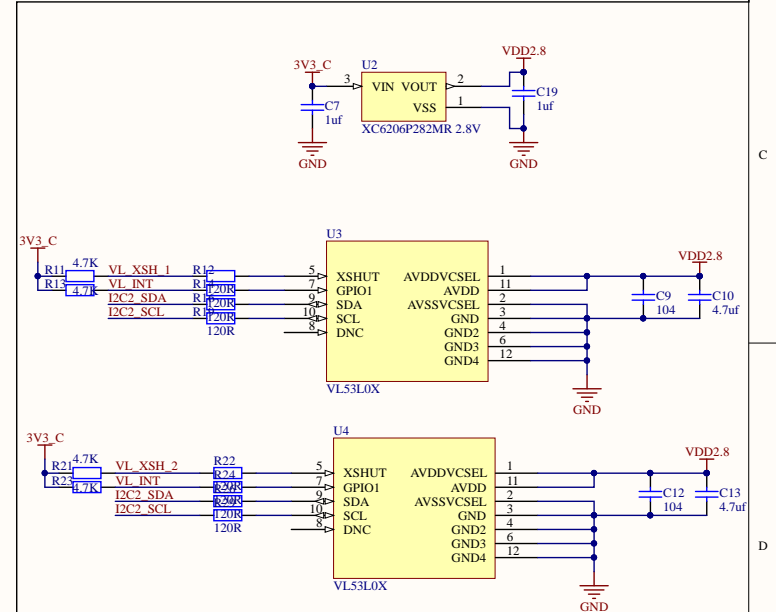

**PME\_SENSOR\_GND( CISTERN/WATER TANK/SOAP)**

Header	SB	P9(1,2,3)	P9(1,2,3,4)	P9(1,2,5)	P9(1,2,5)	P9(1,2,5)	P9(1,2,5)	J1(1,2)
Header 1	SB41	X						
Header 1	SB42		X					
Header 1	SB43			X				
Header 1	SB44		X					
Header 1	SB51	X						
Header 1	SB52			X				
Header 1	SB53							
Header 1	SB54							
Header 1	SB61							X
Header 1	SB62							X
Header 1	SB63							X
Header 1	SB64							
Header 1	SB65							
Header 1	SB66							
Header 1	SB67							
Header 1	SB68							
Header 1	SB69							
Header 1	SB70							
Header 1	SB71							
Header 1	SB72							
Header 1	SB73							
Header 1	SB74							
Header 1	SB75							
Header 1	SB76							
Header 1	SB77							
Header 1	SB78							
Header 1	SB79							
Header 1	SB80							
Header 1	SB81							
Header 1	SB82							
Header 1	SB83							
Header 1	SB84							
Header 1	SB85							
Header 1	SB86							
Header 1	SB87							
Header 1	SB88							
Header 1	SB89							
Header 1	SB90							
Header 1	SB91							
Header 1	SB92							
Header 1	SB93							
Header 1	SB94							
Header 1	SB95							
Header 1	SB96							
Header 1	SB97							
Header 1	SB98							
Header 1	SB99							
Header 1	SB100							