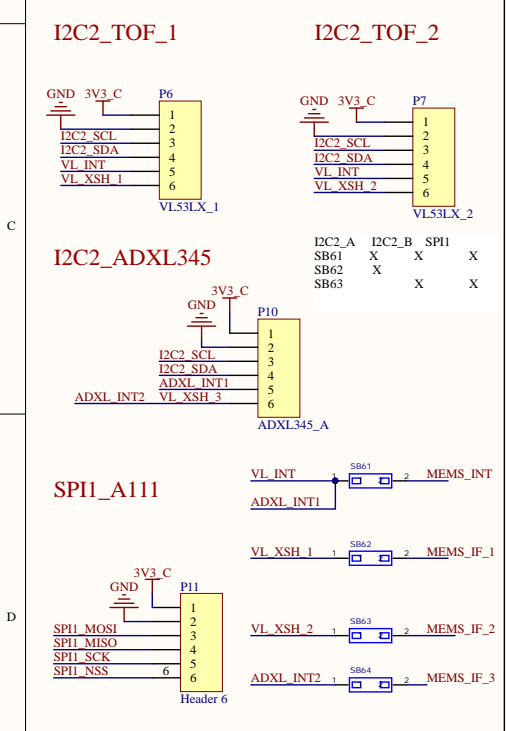

**PME\_SENSOR\_GND( CISTERN/WATER TANK/SOAP)**

Header	SB	P9(1,2,3)	P9(1,2,3,4)	P9(1,2,5)	P9(1,2,5)	P9(1,2,5)	P9(1,2,5)	J1(1,2)
Header 1	SB41	X						
Header 1	SB42		X					
Header 1	SB43			X				
Header 1	SB44		X					
Header 1	SB51	X						
Header 1	SB52			X				
Header 1	SB53							
Header 1	SB54							
Header 1	SB61							X
Header 1	SB62							X
Header 1	SB63							X
Header 1	SB64							
Header 1	SB65							
Header 1	SB66							
Header 1	SB67							
Header 1	SB68							
Header 1	SB69							
Header 1	SB70							
Header 1	SB71							
Header 1	SB72							
Header 1	SB73							
Header 1	SB74							
Header 1	SB75							
Header 1	SB76							
Header 1	SB77							
Header 1	SB78							
Header 1	SB79							
Header 1	SB80							
Header 1	SB81							
Header 1	SB82							
Header 1	SB83							
Header 1	SB84							
Header 1	SB85							
Header 1	SB86							
Header 1	SB87							
Header 1	SB88							
Header 1	SB89							
Header 1	SB90							
Header 1	SB91							
Header 1	SB92							
Header 1	SB93							
Header 1	SB94							
Header 1	SB95							
Header 1	SB96							
Header 1	SB97							
Header 1	SB98							
Header 1	SB99							
Header 1	SB100							

Comment	Description	Designator	Footprint	LibRef	Quantity
---------	-------------	------------	-----------	--------	----------